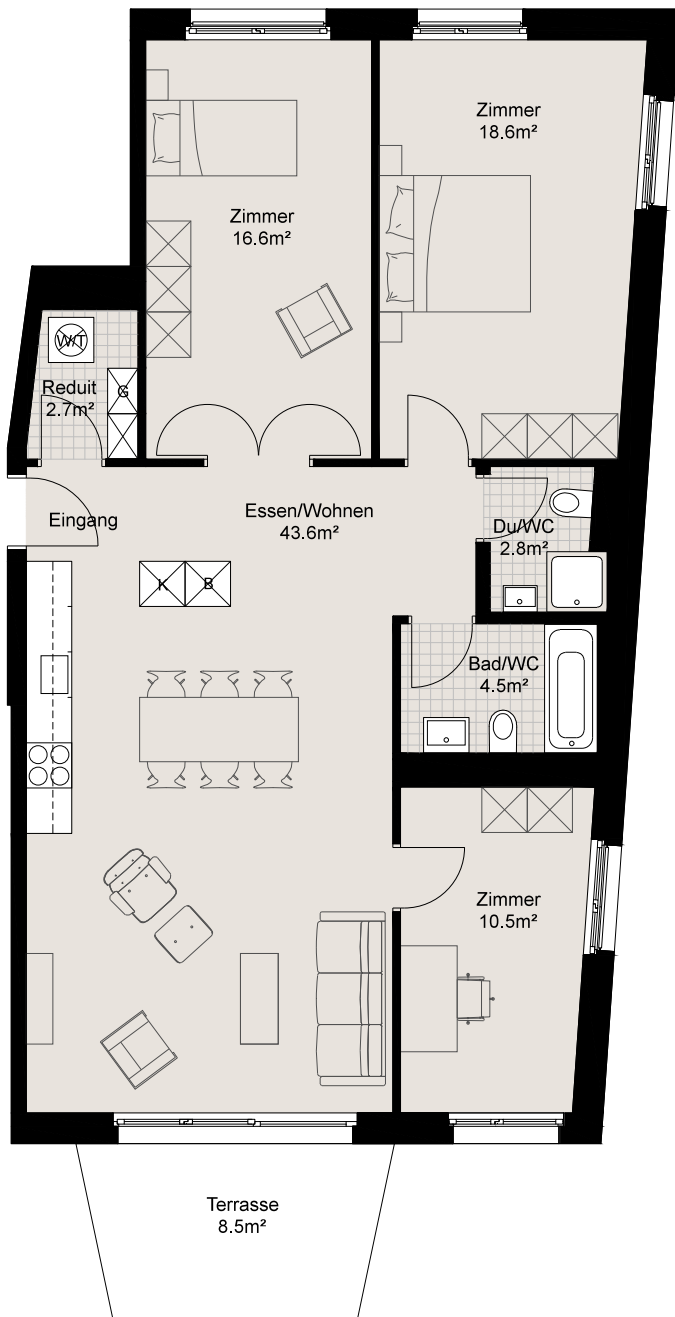

LIVIN: ERLENMATT

LIVIN:ERLENMATT

Baufeld F, Erkönigweg

4,5 Zimmer-Wohnung 99,3 m²

Terrasse 8,5 m²

Stockwerk

Wohnung

EG

210001

Legende B = Backofen | K = Kühlschrank | G = Garderobe | W/T = Waschmaschine/Tumbler | L = Lüftung