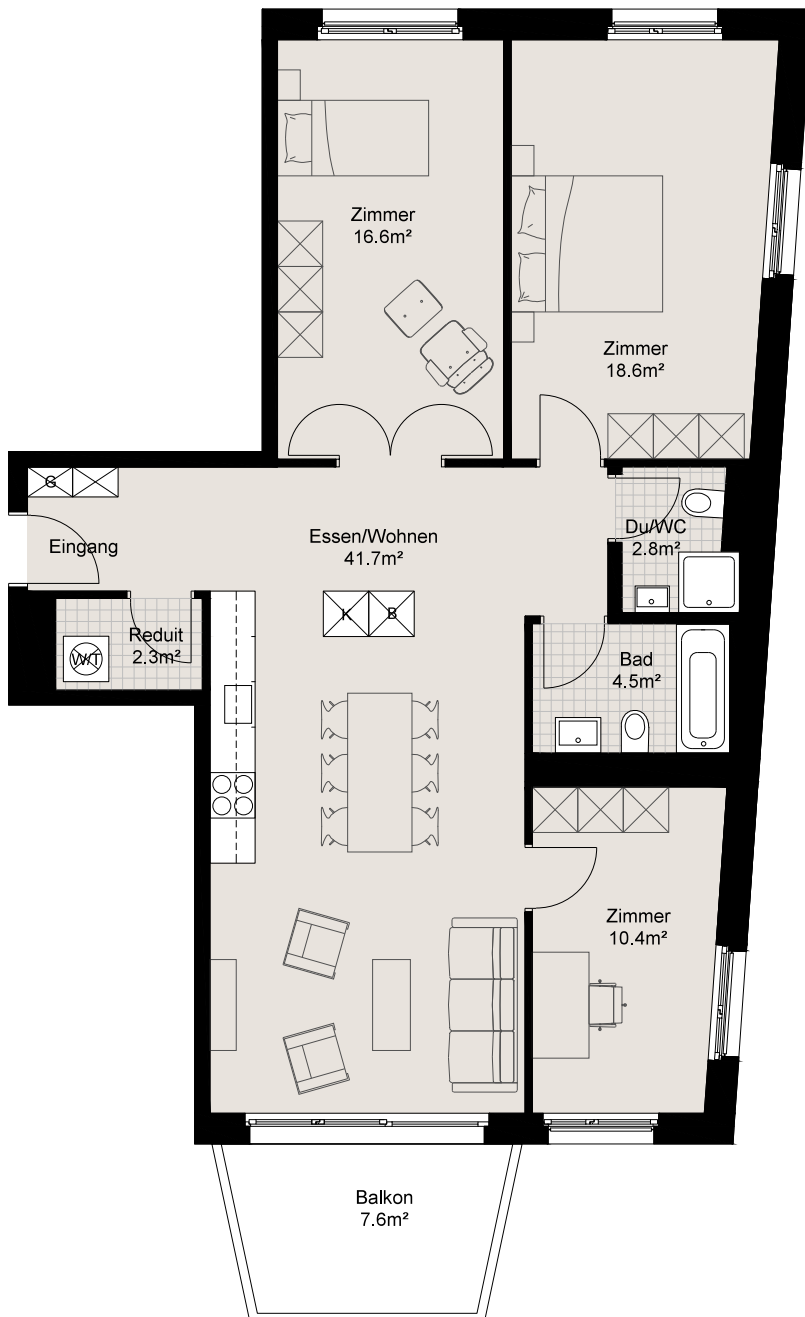

## LIVIN:ERLENMATT

Baufeld F, Erlkönigweg

4,5 Zimmer-Wohnung 96,9 m<sup>2</sup>

Balkon 7,6 m<sup>2</sup>

## Stockwerk

1. OG

3. OG

## Wohnung

210101

210301

N  0 1 2 3 4 5  
 Legende B = Backofen | K = Kühlschrank | G = Garderobe | W/T = Waschmaschine/Tumbler | L = Lüftung