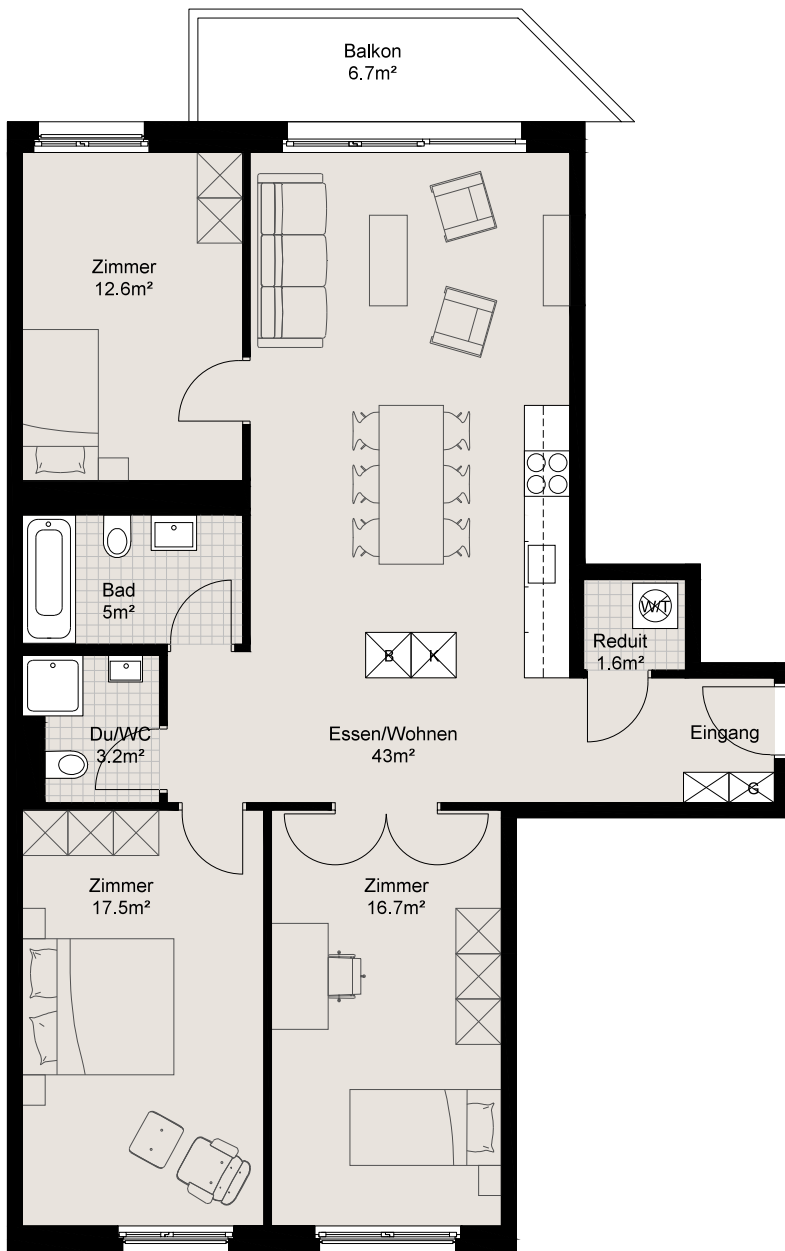

LIVIN: ERLENMATT

LIVIN:ERLENMATT

Baufeld F, Erlkönigweg

4,5 Zimmer-Wohnung 99,6 m²

Balkon 6,7 m²

Stockwerk

2. OG

4. OG

2. OG

4. OG

2. OG

4. OG

Wohnung

210203

210403

230203

230403

250203

250403

0 1 2 3 4 5

Legende B = Backofen | K = Kühlschrank | G = Garderobe | W/T = Waschmaschine/Tumbler | L = Lüftung