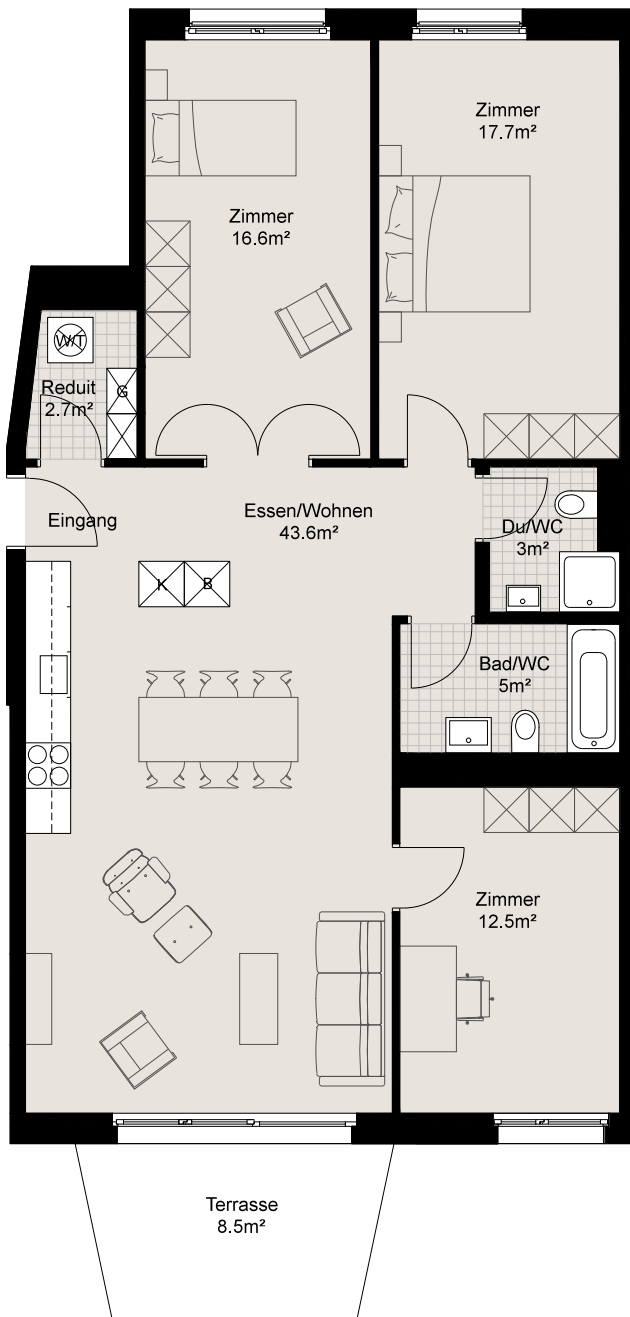

LIVIN: ERLENMATT

LIVIN:ERLENMATT

Baufeld F, Erlkönigweg

4,5 Zimmer-Wohnung 101,1 m²

Terrasse 8,5 m²

Stockwerk

EG

EG

EG

Wohnung

230001

250001

270001

Legende B = Backofen | K = Kühlschrank | G = Garderobe | W/T = Waschmaschine/Tumbler | L = Lüftung