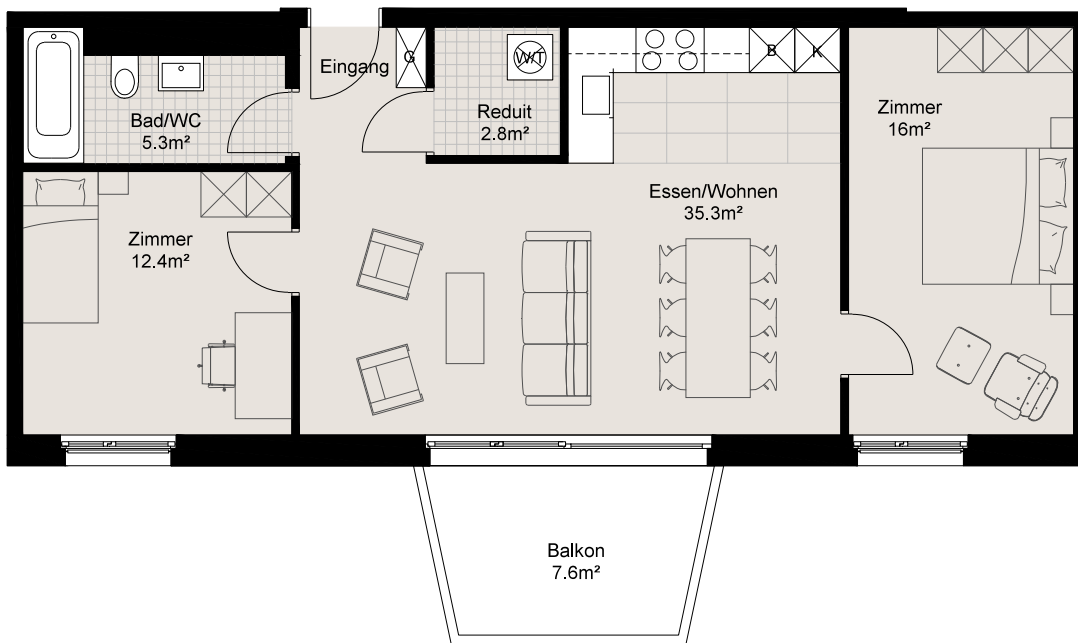

## LIVIN:ERLENMATT

Baufeld F, Erlkönigweg

3,5 Zimmer-Wohnung 71,8 m<sup>2</sup>

Balkon 7,6 m<sup>2</sup>

## Stockwerk

Stockwerk	Wohnung
1. OG	210102
3. OG	210302
1. OG	250102
3. OG	250302
1. OG	270102
3. OG	270302

0 1 2 3 4 5

Legende B = Backofen | K = Kühlschrank | G = Garderobe | W/T = Waschmaschine/Tumbler | L = Lüftung