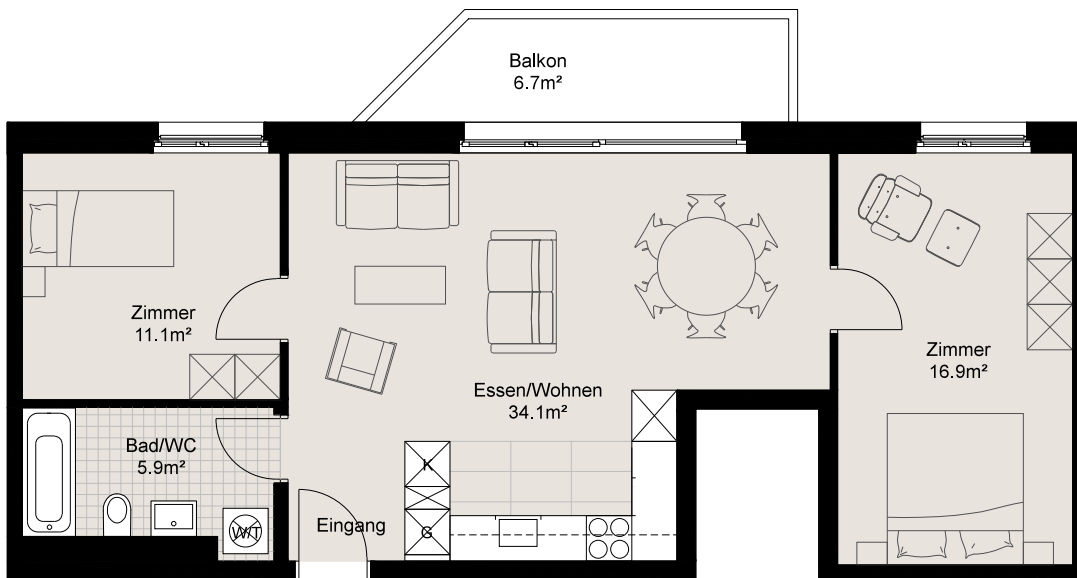

## LIVIN:ERLENMATT

Baufeld F, Erlkönigweg

3,5 Zimmer-Wohnung 68,0 m<sup>2</sup>

Balkon 6,7 m<sup>2</sup>

### Stockwerk

1. OG 210104

3. OG 210304

1. OG 230104

3. OG 230304

1. OG 250104

3. OG 250304

1. OG 270104

3. OG 270304

0 1 2 3 4 5

Legende B = Backofen | K = Kühlschrank | G = Garderobe | W/T = Waschmaschine/Tumbler | L = Lüftung