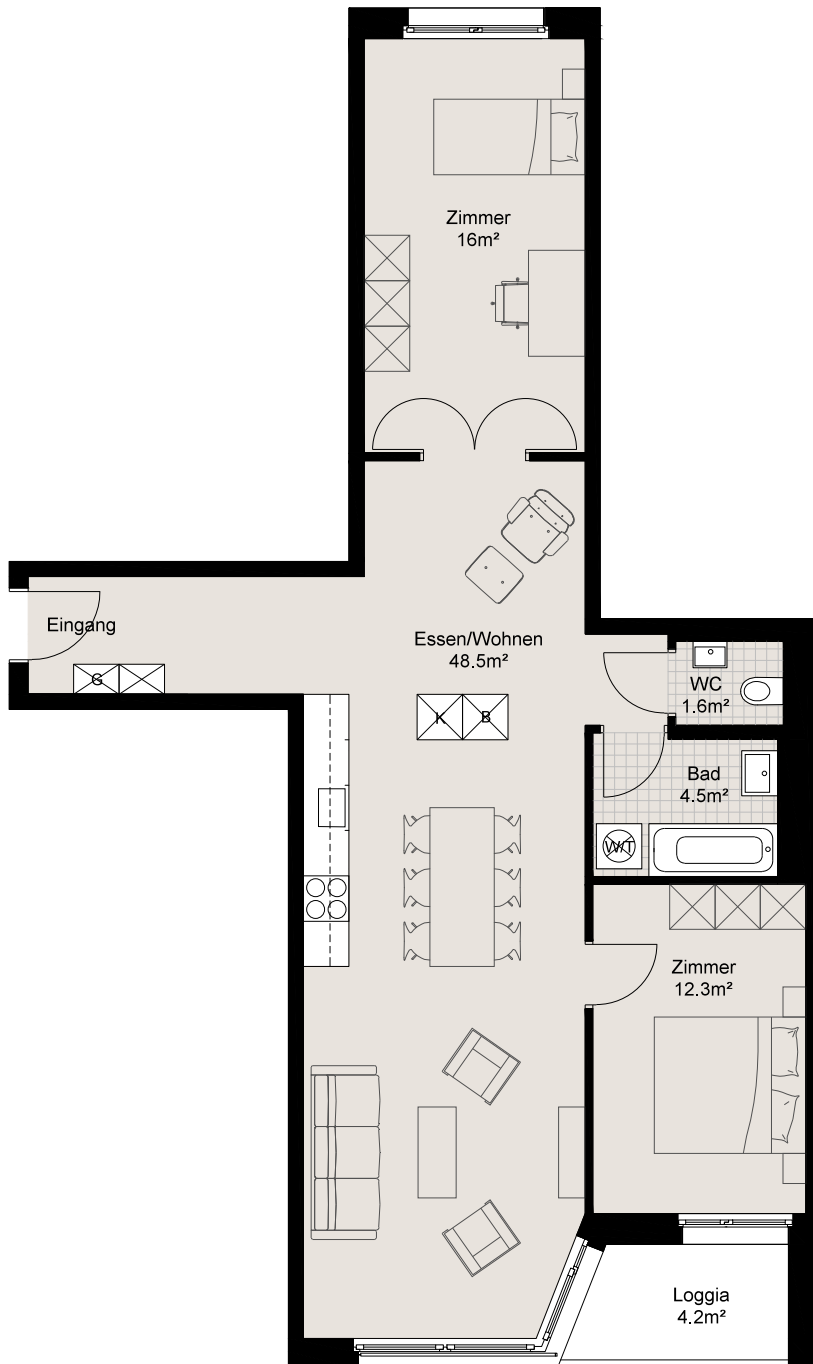

## LIVIN:ERLENMATT

Baufeld F, Tangentenweg

3,5 Zimmer-Wohnung 82,9 m<sup>2</sup>

Loggia 4,2 m<sup>2</sup>

## Stockwerk

EG

2. OG

EG

2. OG

EG

2. OG

## Wohnung

420005

420205

440005

440205

460006

460206

0 1 2 3 4 5

Legende B = Backofen | K = Kühlschrank | G = Garderobe | W/T = Waschmaschine/Tumbler | L = Lüftung