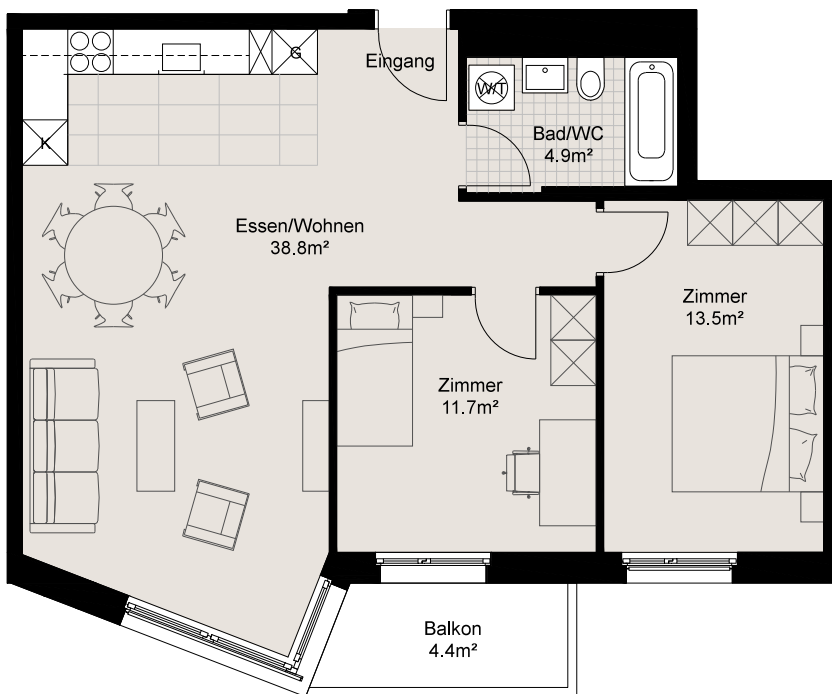

LIVIN: ERLENMATT

LIVIN:ERLENMATT

Baufeld F, Tangentenweg

3,5 Zimmer-Wohnung 68,9 m²

Balkon 4,4 m²

Stockwerk

1. OG

3. OG

1. OG

3. OG

1. OG

3. OG

1. OG

3. OG

Wohnung

400101

400301

420101

420301

440101

440301

460101

460301

0 1 2 3 4 5

Legende B = Backofen | K = Kühlschrank | G = Garderobe | W/T = Waschmaschine/Tumbler | L = Lüftung