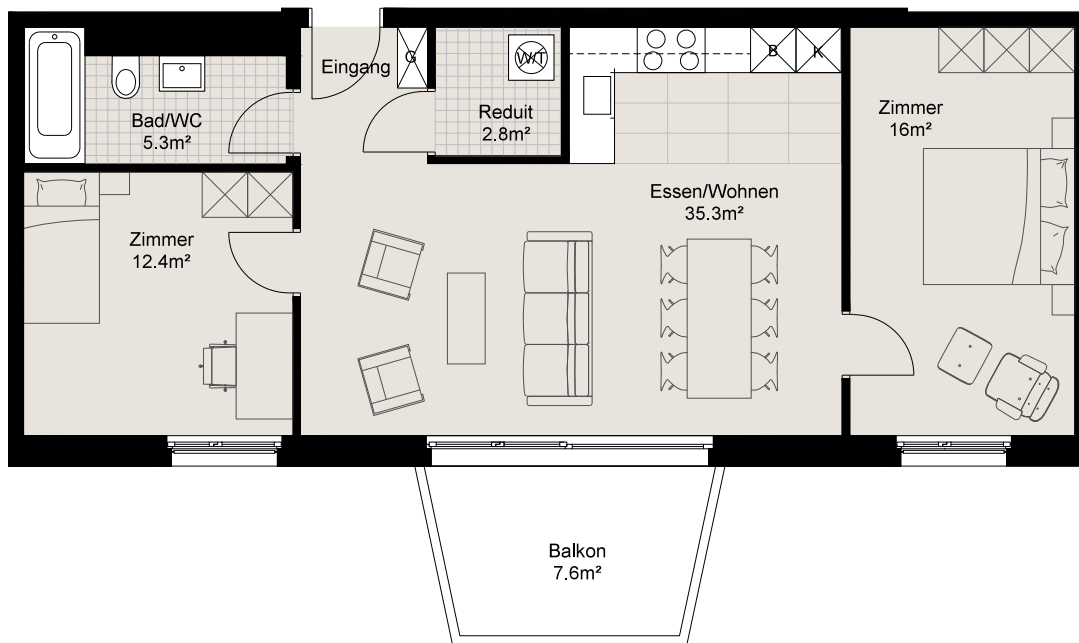

LIVIN: ERLENMATT

LIVIN:ERLENMATT

Baufeld F, Erlkönigweg

3,5 Zimmer-Wohnung 71,8 m²

Balkon 6,7 m²

Stockwerk

2. OG

4. OG

2. OG

4. OG

2. OG

4. OG

Wohnung

210202

210402

250202

250402

270202

270402

Legende B = Backofen | K = Kühlschrank | G = Garderobe | W/T = Waschmaschine/Tumbler | L = Lüftung