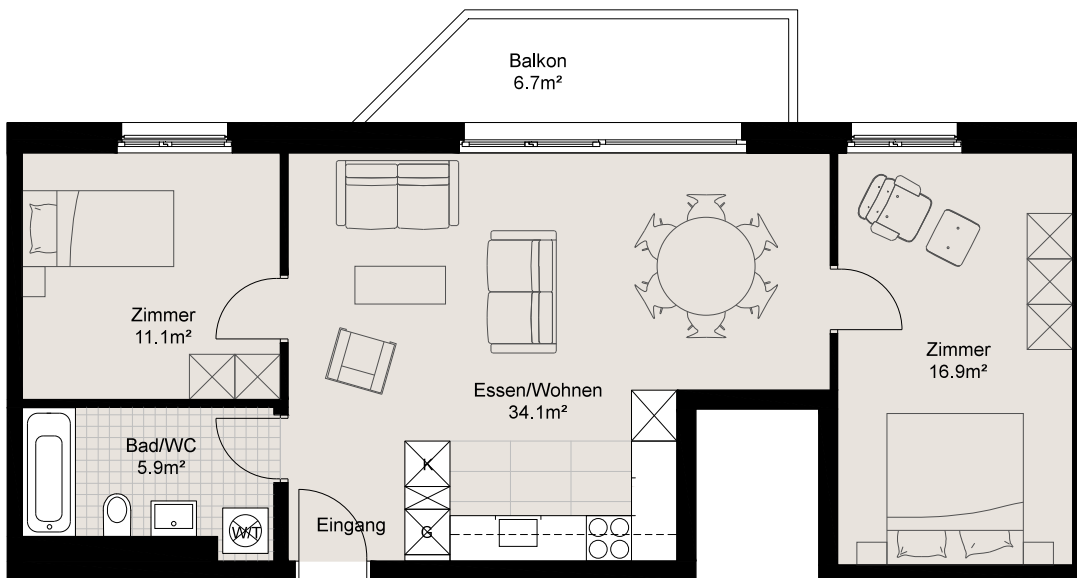

LIVIN: ERLENMATT

LIVIN:ERLENMATT

Baufeld F, Erlkönigweg

3,5 Zimmer-Wohnung 68,0 m²

Balkon 6,7 m²

Stockwerk

2. OG

4. OG

2. OG

4. OG

2. OG

4. OG

2. OG

4. OG

Wohnung

210204

210404

230204

230404

250204

250404

270204

270404

Legende B = Backofen | K = Kühlschrank | G = Garderobe | W/T = Waschmaschine/Tumbler | L = Lüftung