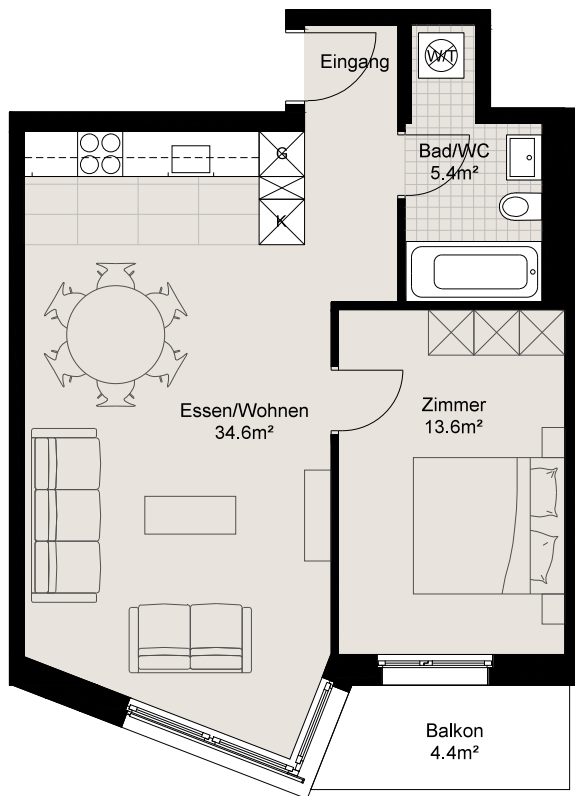

LIVIN: ERLENMATT

LIVIN:ERLENMATT

Baufeld F, Tangentenweg

2,5 Zimmer-Wohnung 53,6 m²

Balkon 4,4 m²

Stockwerk Wohnung

1. OG 400106

3. OG 400306

1. OG 420106

3. OG 420306

1. OG 440106

3. OG 440306

1. OG 460107

3. OG 460307

0 1 2 3 4 5

Legende B = Backofen | K = Kühlschrank | G = Garderobe | W/T = Waschmaschine/Tumbler | L = Lüftung