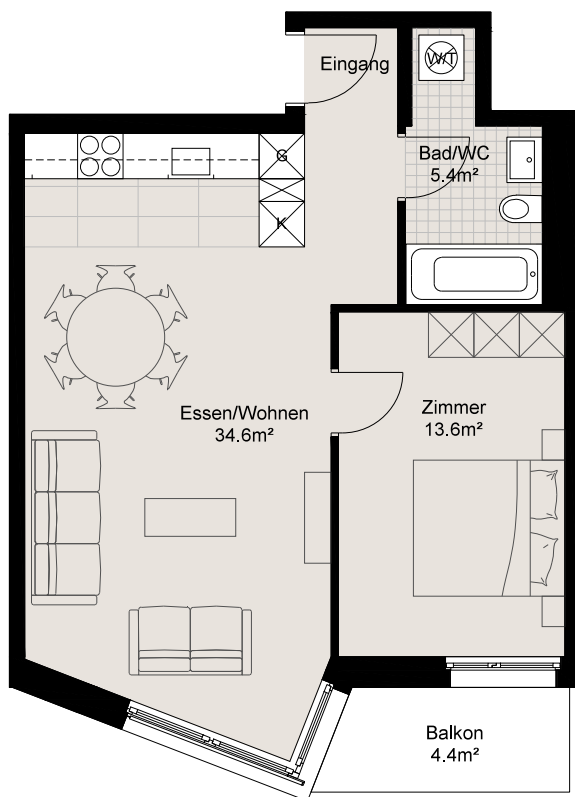

LIVIN: ERLENMATT

LIVIN:ERLENMATT

Baufeld F, Tangentenweg

2,5 Zimmer-Wohnung 53,6 m²

Balkon 4,4 m²

Stockwerk	Wohnung
EG	400006
2. OG	400206
EG	420006
2. OG	420206
EG	440006
2. OG	440206
EG	460007
2. OG	460207

Legende B = Backofen | K = Kühlschrank | G = Garderobe | W/T = Waschmaschine/Tumbler | L = Lüftung